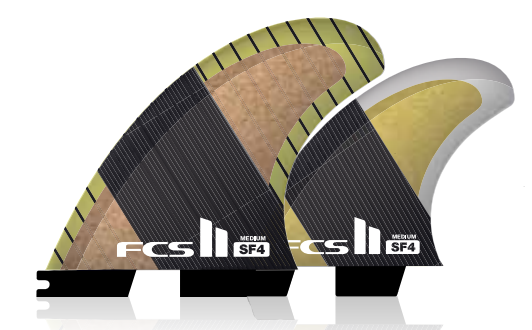

THRUSTER SET & TRI-QUAD SET		Performance	
Construction	Size	Drive	Pivot
PCC	L	☺☺☺☺☺	☺☺☺☺☺
		☺☺☺☺☺	☺☺☺☺☺
		☺☺☺☺☺	☺☺☺☺☺
		Foil	Flat & 50/50

FCS II SA

Simon Anderson's shaper fin

THRUSTER SET & TRI-QUAD SET		Performance	
Construction	Size	Drive	Pivot
PC	M	☺☺☺☺☺	☺☺☺☺☺
		☺☺☺☺☺	☺☺☺☺☺
		☺☺☺☺☺	☺☺☺☺☺
		Foil	IFT & 50/50